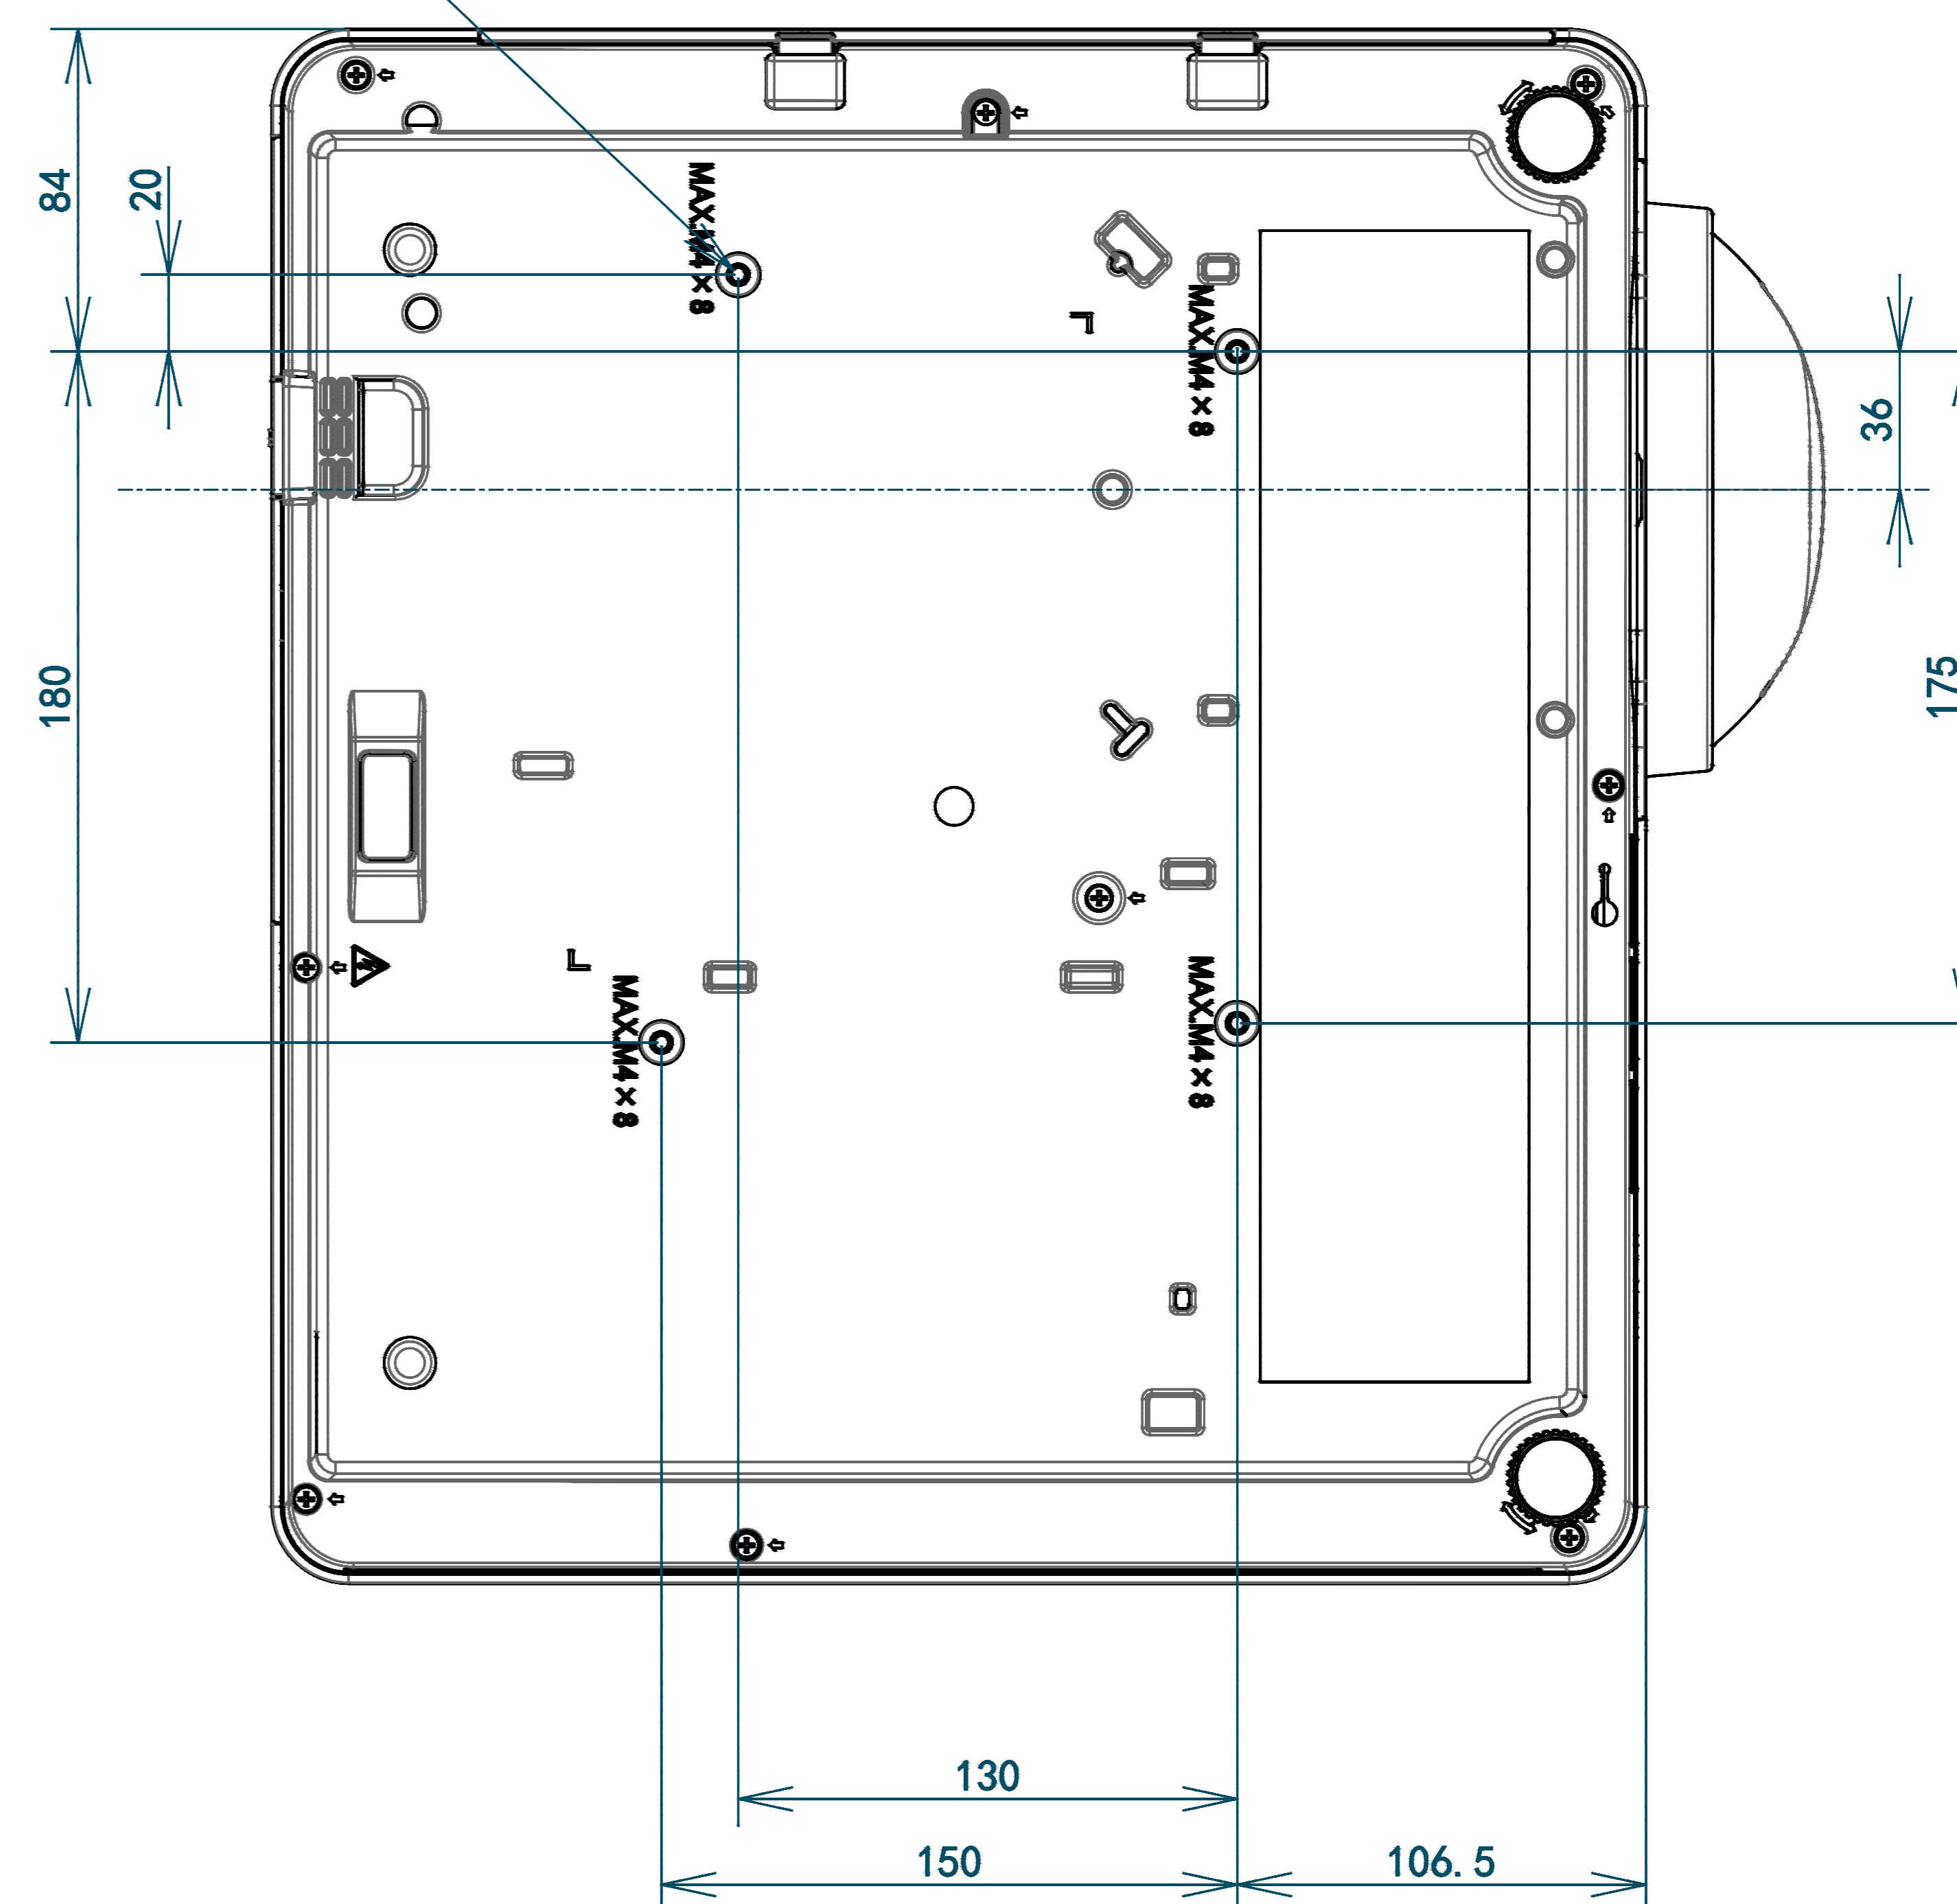

天吊螺母
4-M4*10

ViewSonic

NAME : VS20186

TITLE	Rev.
UNIT	SHEET
mm / inch	1 OF 1

SCALE

Rev.

SHEET

1 OF 1