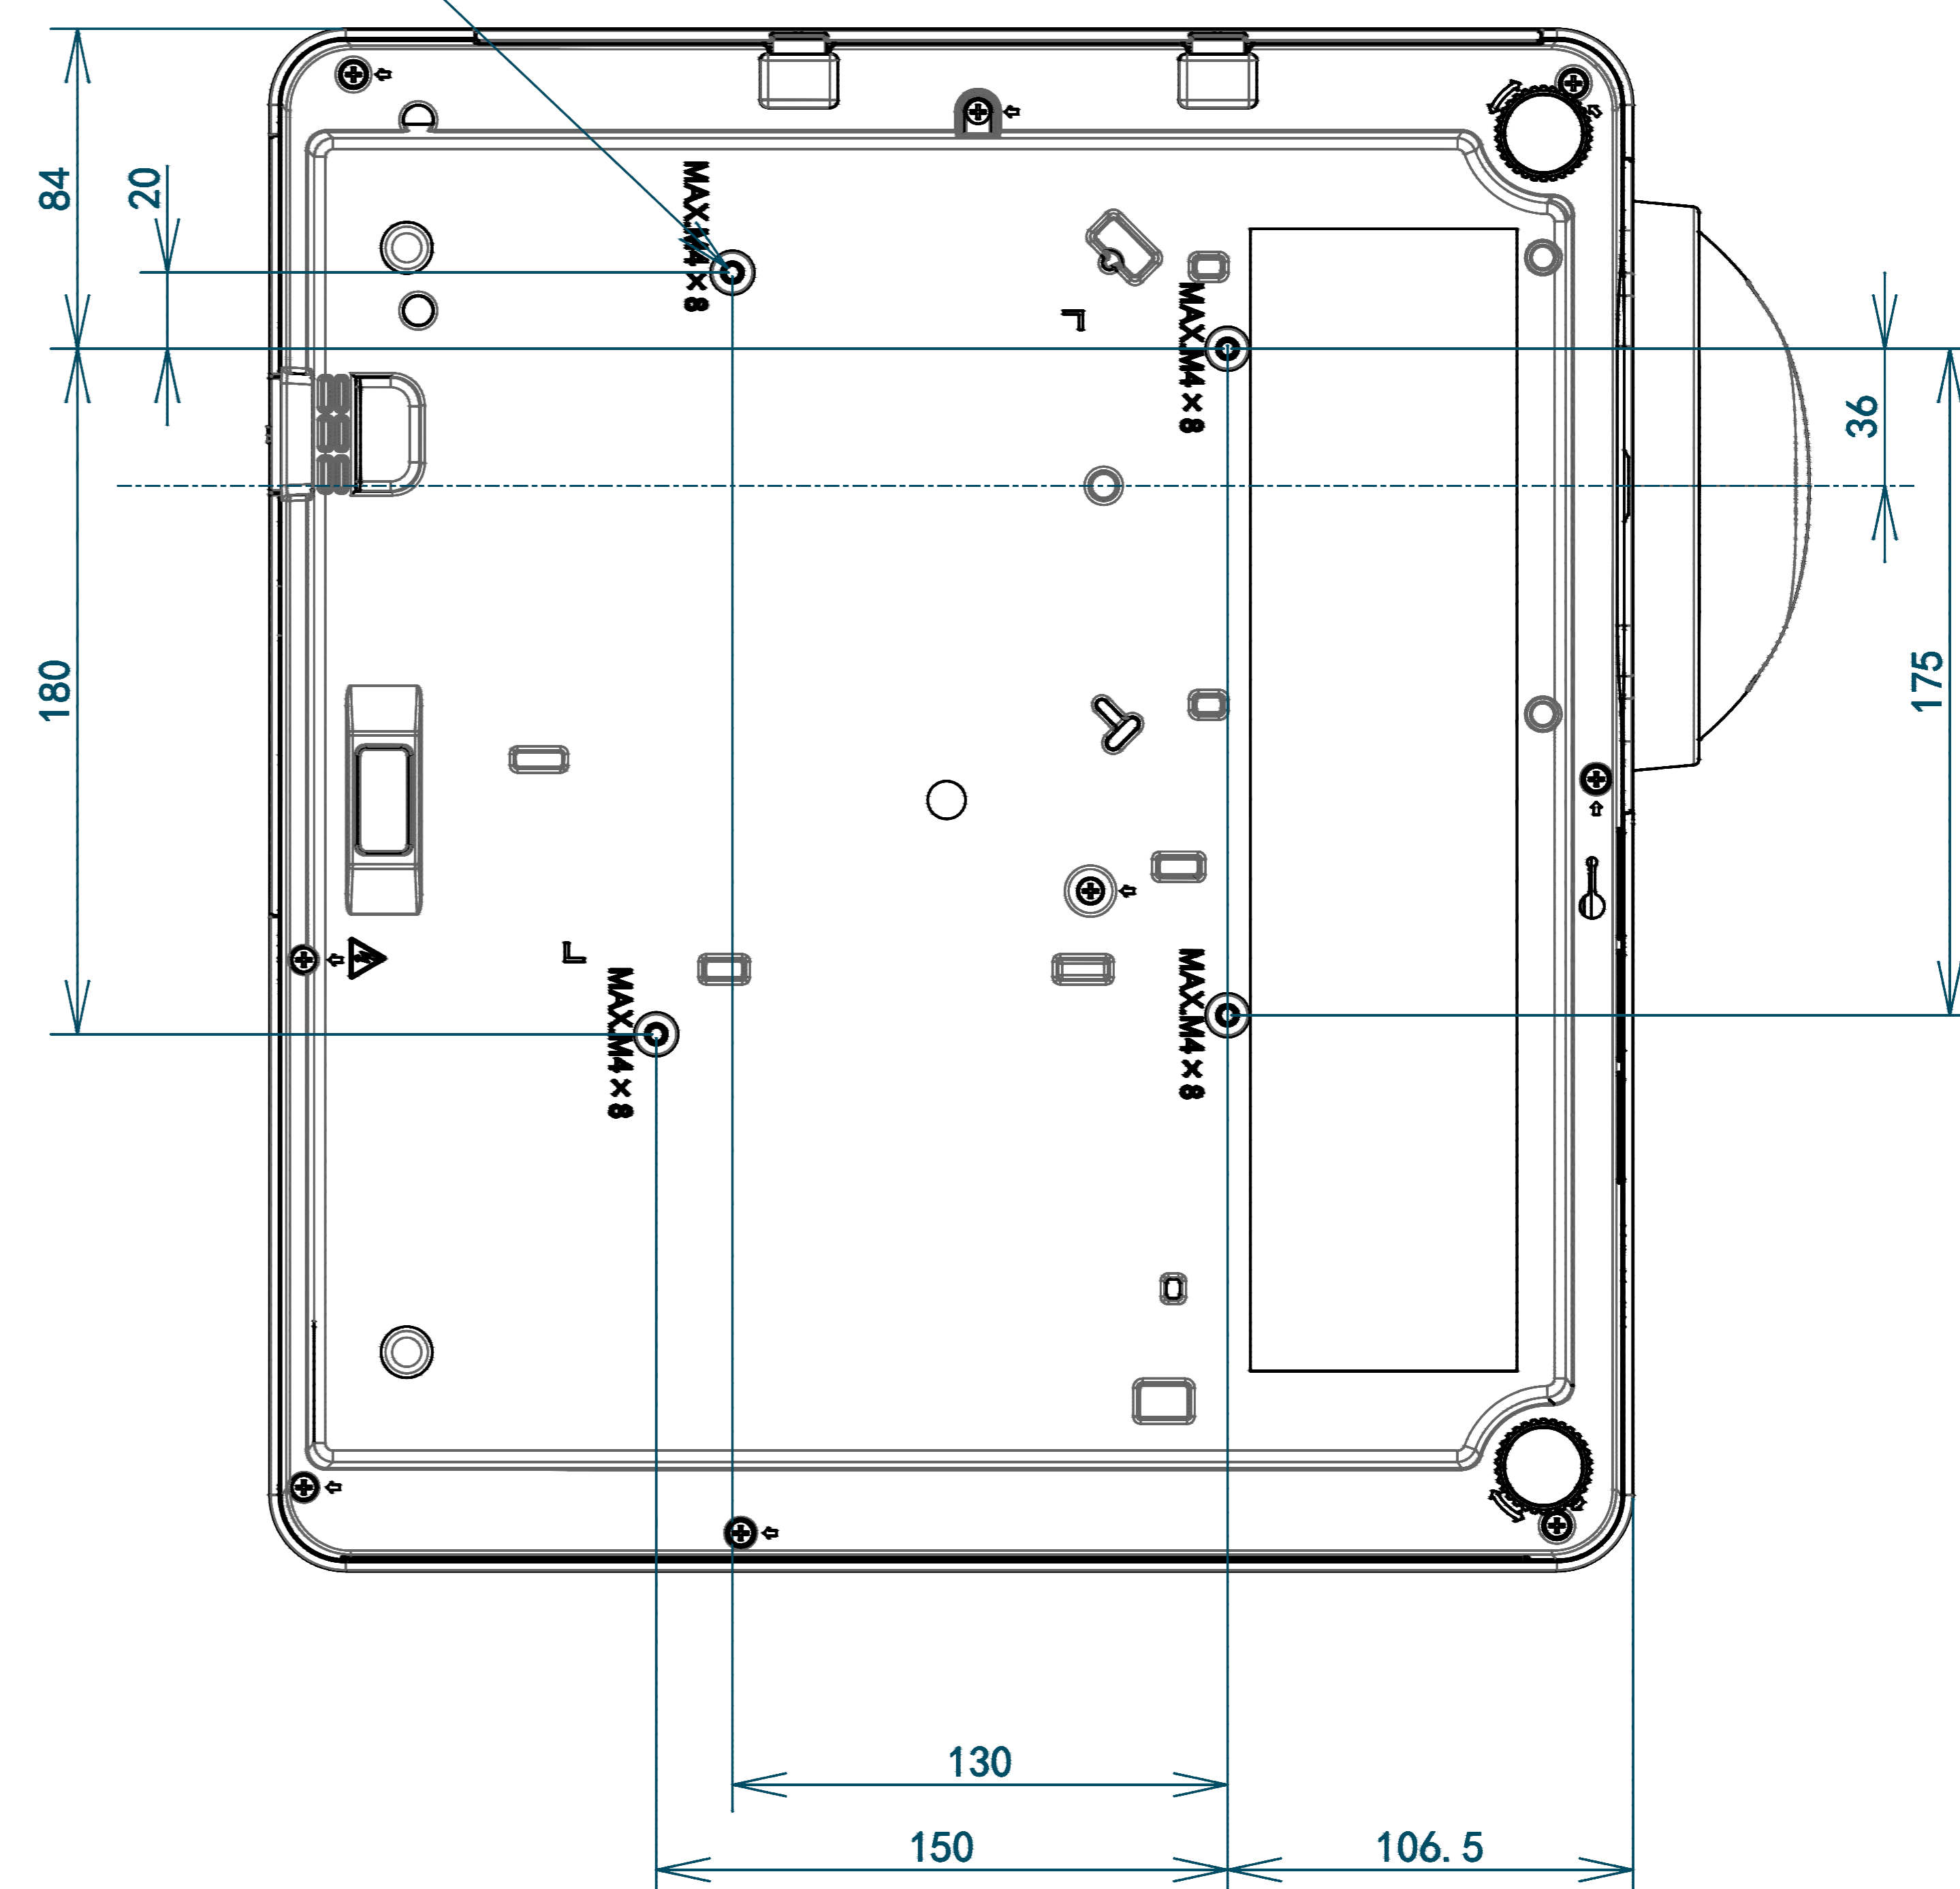

天吊螺母
4-M4*10

ViewSonic

NAME : VS20182

| | |
|-----------|--------|
| TITLE | Rev. |
| UNIT | SHEET |
| mm / inch | 1 OF 1 |

SCALE

SHEET