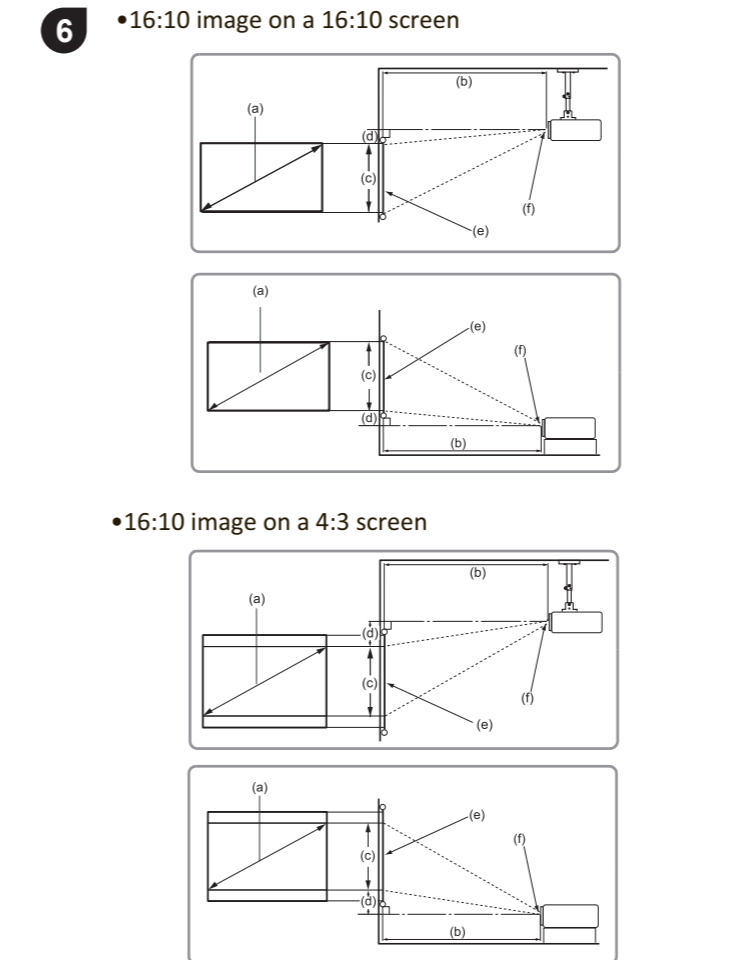

(a) Screen Size	16:10 Image on a 16:10 Screen								
	(b) Projection distance				(c) Image height				
	min.		max.		min.		max.		
60	1524	24.84	631	24.84	631	31.80	808	3.18	81
70	1778	28.98	736	28.98	736	37.10	942	3.71	94
80	2032	33.13	841	33.13	841	42.40	1077	4.24	108
90	2286	37.27	947	37.27	947	47.70	1212	4.77	121
100	2540	41.41	1052	41.41	1052	53.00	1346	5.30	135
110	2794	45.55	1157	45.55	1157	58.30	1481	5.83	148
120	3048	49.69	1262	49.69	1262	63.60	1615	6.36	162
130	3302	53.83	1367	53.83	1367	68.90	1750	6.89	175
140	3556	57.97	1472	57.97	1472	74.20	1885	7.42	188
150	3810	62.11	1578	62.11	1578	79.50	2019	7.95	202
200	5080	82.81	2103	82.81	2103	106.00	2692	10.60	269
250	6350	103.52	2629	103.52	2629	132.50	3365	13.25	337
300	7620	124.22	3155	124.22	3155	159.00	4039	15.90	404

(a) Screen Size	16:10 Image on a 4:3 Screen								
	(b) Projection distance				(c) Image height				
	min.		max.		min.		max.		
60	1524	23.44	595	23.44	595	30.00	76	3.00	76
70	1778	27.34	695	27.34	695	35.00	89	3.50	89
80	2032	31.25	794	31.25	794	40.00	102	4.00	102
90	2286	35.16	893	35.16	893	45.00	114	4.50	114
100	2540	39.06	992	39.06	992	50.00	127	5.00	127
110	2794	42.97	1091	42.97	1091	55.00	140	5.50	140
120	3048	46.88	1191	46.88	1191	60.00	152	6.00	152
130	3302	50.78	1290	50.78	1290	65.00	165	6.50	165
140	3556	54.69	1389	54.69	1389	70.00	178	7.00	178
150	3810	58.59	1488	58.59	1488	75.00	191	7.50	191
200	5080	78.13	1984	78.13	1984	100.00	254	10.00	254
250	6350	97.66	2480	97.66	2480	125.00	318	12.50	318
300	7620	117.19	2977	117.19	2977	150.00	381	15.00	381

(e) = Screen
(f) = Center of Lens

It is recommended that if you intend to permanently install the projector, please physically test the projection size and distance using the actual projector in situ before you permanently install it.