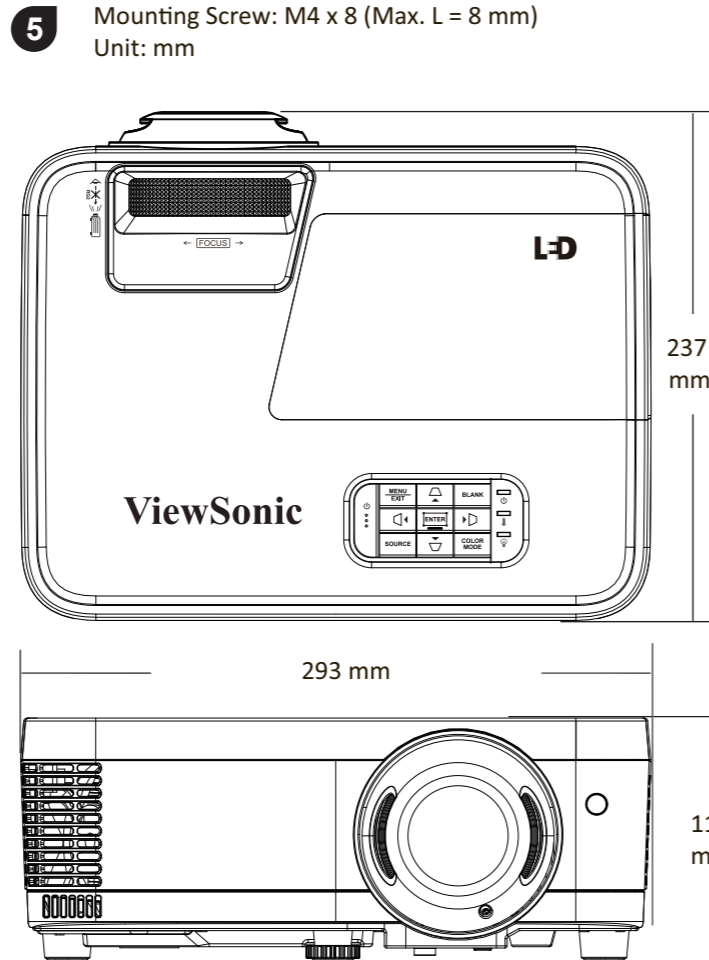

(a) Screen Size	16:10 Image on a 16:10 Screen								
	(b) Projection distance				(c) Image height				
	min.		max.		min.		max.		
60	1524	24.84	631	24.84	631	31.80	808	3.18	81
70	1778	28.98	736	28.98	736	37.10	942	3.71	94
80	2032	33.13	841	33.13	841	42.40	1077	4.24	108
90	2286	37.27	947	37.27	947	47.70	1212	4.77	121
100	2540	41.41	1052	41.41	1052	53.00	1346	5.30	135
110	2794	45.55	1157	45.55	1157	58.30	1481	5.83	148
120	3048	49.69	1262	49.69	1262	63.60	1615	6.36	162
130	3302	53.83	1367	53.83	1367	68.90	1750	6.89	175
140	3556	57.97	1472	57.97	1472	74.20	1885	7.42	188
150	3810	62.11	1578	62.11	1578	79.50	2019	7.95	202
200	5080	82.81	2103	82.81	2103	106.00	2692	10.60	269
250	6350	103.52	2629	103.52	2629	132.50	3365	13.25	337
300	7620	124.22	3155	124.22	3155	159.00	4039	15.90	404

(a) Screen Size	16:10 Image on a 4:3 Screen								
	(b) Projection distance				(c) Image height				
	min.		max.		min.		max.		
60	1524	23.44	595	23.44	595	30.00	76	3.00	76
70	1778	27.34	695	27.34	695	35.00	89	3.50	89
80	2032	31.25	794	31.25	794	40.00	102	4.00	102
90	2286	35.16	893	35.16	893	45.00	114	4.50	114
100	2540	39.06	992	39.06	992	50.00	127	5.00	127
110	2794	42.97	1091	42.97	1091	55.00	140	5.50	140
120	3048	46.88	1191	46.88	1191	60.00	152	6.00	152
130	3302	50.78	1290	50.78	1290	65.00	165	6.50	165
140	3556	54.69	1389	54.69	1389	70.00	178	7.00	178
150	3810	58.59	1488	58.59	1488	75.00	191	7.50	191
200	5080	78.13	1984	78.13	1984	100.00	254	10.00	254
250	6350	97.66	2480	97.66	2480	125.00	318	12.50	318
300	7620	117.19	2977	117.19	2977	150.00	381	15.00	381