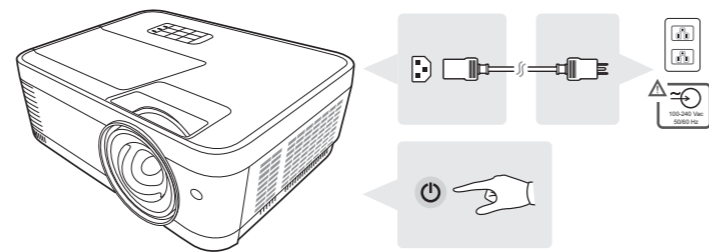

LSD300W-ST Series

DLP Projector

Quick Start Guide

快速安装说明
快速入门指南
빠른 시작 가이드
クイックスタートガイド
Ръководство за бърз старт
Vodič za brzo pokretanje
Úvodní příručka
Aan de slag
Pika-aloitusopas
Guide de démarrage rapide
Schnellstarthandbuch
Οδηγός γρήγορης εκκίνησης
Első lépések
Guida introduttiva

Przewodnik Szybki start
Guía de Inicio Rápido
Ghid de pornire rapidă
краткое руководство по началу работы
Vodič za brzi početak
Príručka so stručným návodom
Vodnik za hitri začetek
Guía de inicio rápido
Snabbstartsguide
Hızlı Başlangıç Kılavuzu
короткий посібник користувача
Panduan Mulai Cepat
دليل البدء السريع

(a) Screen Size	16:10 Image on a 16:10 Screen								
	(b) Projection distance				(c) Image height				
	min.		max.		min.		max.		
60	1524	24.84	631	24.84	631	31.80	808	3.18	81
70	1778	28.98	736	28.98	736	37.10	942	3.71	94
80	2032	33.13	841	33.13	841	42.40	1077	4.24	108
90	2286	37.27	947	37.27	947	47.70	1212	4.77	121
100	2540	41.41	1052	41.41	1052	53.00	1346	5.30	135
110	2794	45.55	1157	45.55	1157	58.30	1481	5.83	148
120	3048	49.69	1262	49.69	1262	63.60	1615	6.36	162
130	3302	53.83	1367	53.83	1367	68.90	1750	6.89	175
140	3556	57.97	1472	57.97	1472	74.20	1885	7.42	188
150	3810	62.11	1578	62.11	1578	79.50	2019	7.95	202
200	5080	82.81	2103	82.81	2103	106.00	2692	10.60	269
250	6350	103.52	2629	103.52	2629	132.50	3365	13.25	337
300	7620	124.22	3155	124.22	3155	159.00	4039	15.90	404

(a) Screen Size	16:10 Image on a 4:3 Screen								
	(b) Projection distance				(c) Image height				
	min.		max.		min.		max.		
60	1524	23.44	595	23.44	595	30.00	76	3.00	76
70	1778	27.34	695	27.34	695	35.00	89	3.50	89
80	2032	31.25	794	31.25	794	40.00	102	4.00	102
90	2286	35.16	893	35.16	893	45.00	114	4.50	114
100	2540	39.06	992	39.06	992	50.00	127	5.00	127
110	2794	42.97	1091	42.97	1091	55.00	140	5.50	140
120	3048	46.88	1191	46.88	1191	60.00	152	6.00	152
130	3302	50.78	1290	50.78	1290	65.00	165	6.50	165
140	3556	54.69	1389	54.69	1389	70.00	178	7.00	178
150	3810	58.59	1488	58.59	1488	75.00	191	7.50	191
200	5080	78.13	1984	78.13	1984	100.00	254	10.00	254
250	6350	97.66	2480	97.66	2480	125.00	318	12.50	318
300	7620	117.19	2977	117.19	2977	150.00	381	15.00	381

(e) = Screen
(f) = Center of Lens

It is recommended that if you intend to permanently install the projector, please physically test the projection size and distance using the actual projector in situ before you permanently install it.